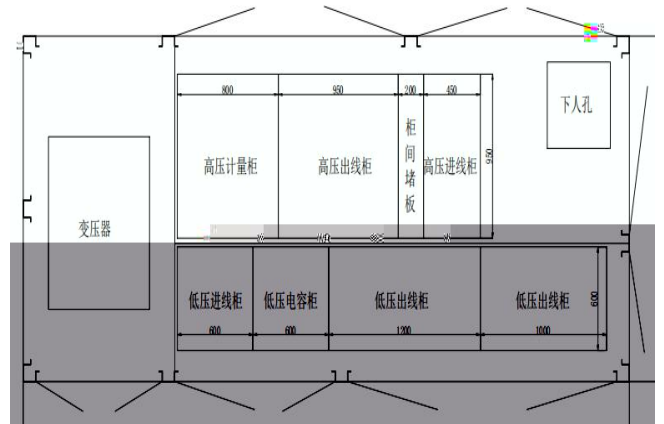

智 照明专用 式

“ ”字形排列

“品”字形排列